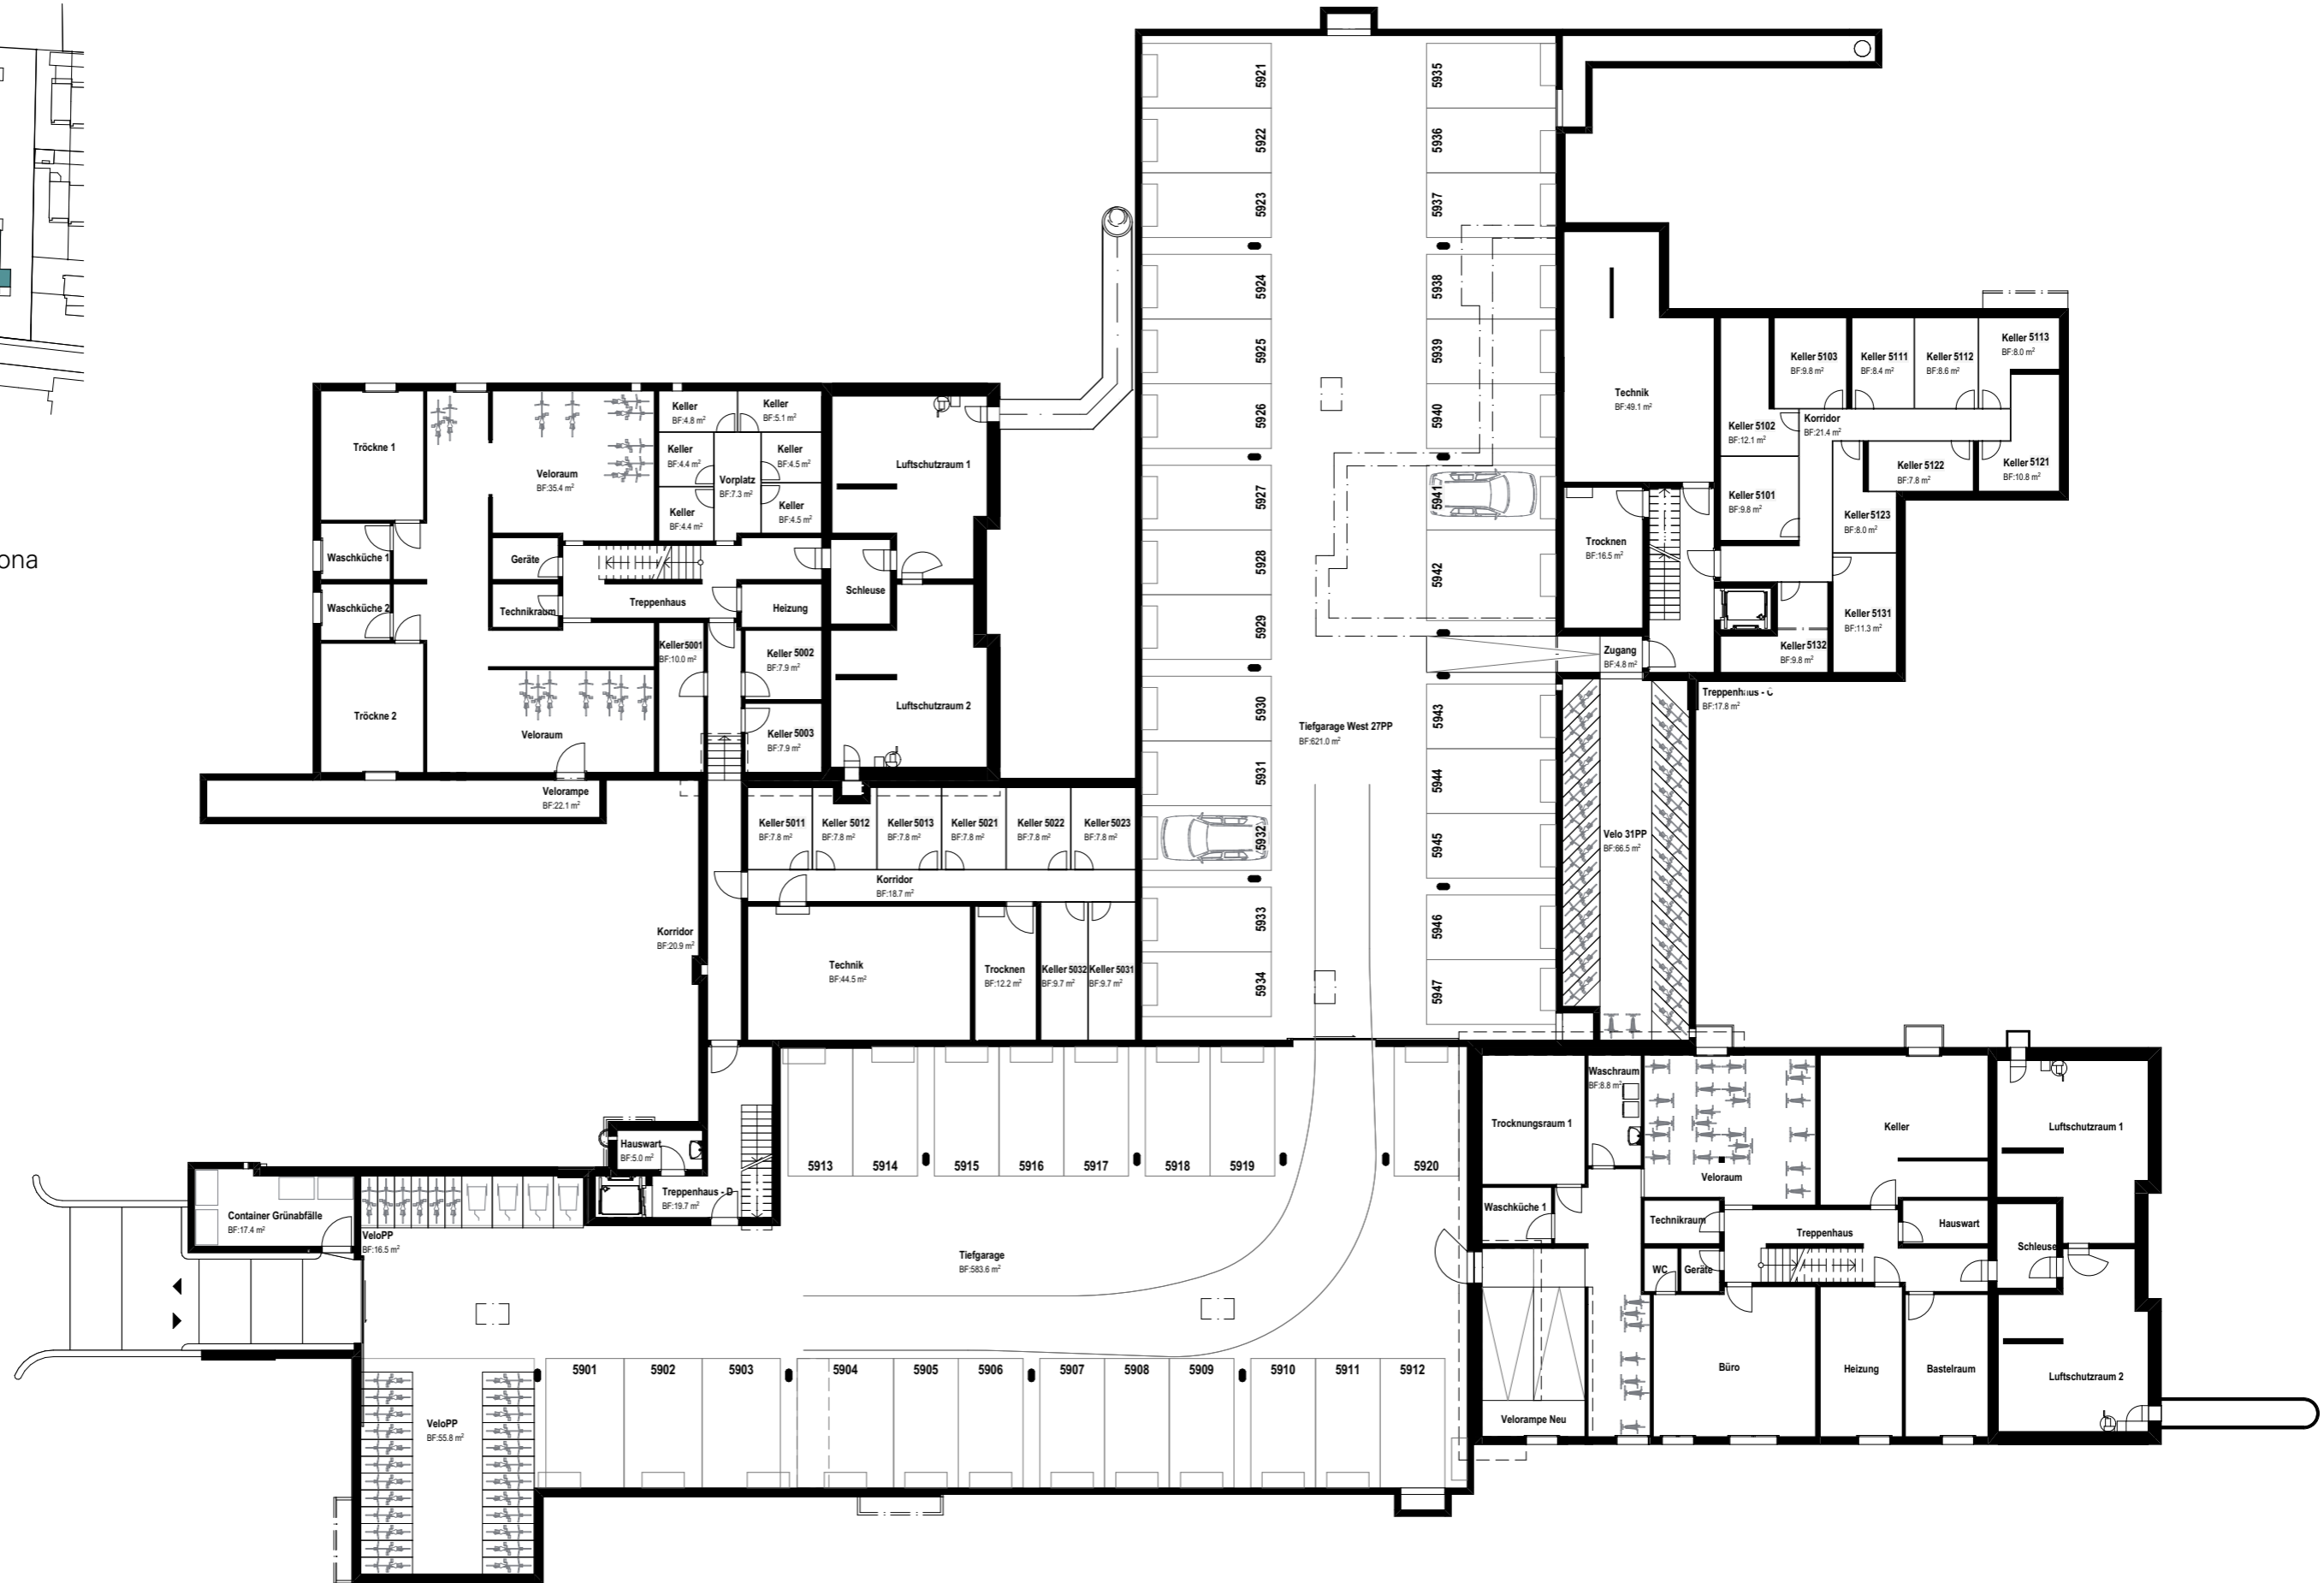

Eichwiesstrasse
8640 Rapperswil-Jona

Wohnbaugenossenschaft GALLUS
Eichwiesstrasse 7
CH-8645 Rapperswil-Jona

Massstab 1:150 | A4
*BF = Bodenfläche
**FF = Fensterfläche